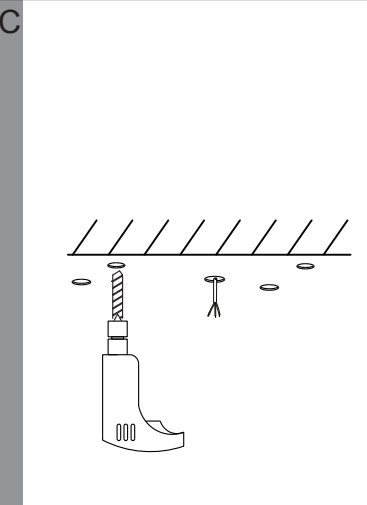

EGLO

www.eglo.com Art.-Nr.: 900569

☀ 6500-3000	☀ 15% 100%
❄ 3000-6500	☀ 100% 15%
💡 → 3000K+6500K 100%	🔄 3000K → 6500K → 3000K+6500K
🌙 → 3000K • 10%	🌙 → Quick Flashing
🌙 → Slow Flashing	🌙 → R → G → B