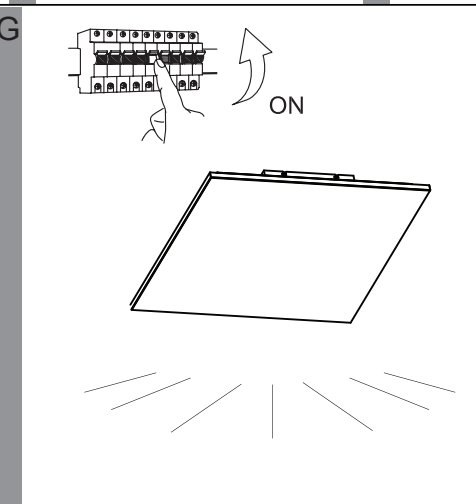

EGLO

www.eglo.com Art.-Nr.: 900569

☀ 6500-3000	☀ 15% 100%
❄ 3000-6500	☀ 100% 15%
💡 → 3000K+6500K 100%	🔄 3000K → 6500K → 3000K+6500K
🌙 → 3000K • 10%	🌙 → Quick Flashing
🌙 → Slow Flashing	🌙 → R → G → B