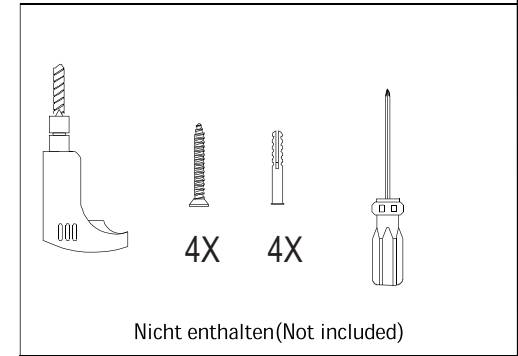

EGLO

www.eglo.com Art.-Nr.: 900569

☀ 6500-3000	☀ 15% 100%
❄ 3000-6500	☀ 100% 15%
💡 → 3000K+6500K 100%	🔄 3000K → 6500K → 3000K+6500K
🌙 → 3000K • 10%	🌙 → Quick Flashing
🌙 → Slow Flashing	🌙 → R → G → B