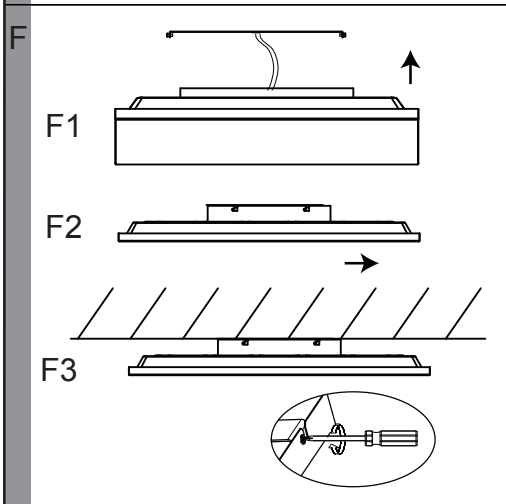

EGLO

www.eglo.com Art.-Nr.: 900569

☀ 6500-3000	☀ 15% 100%
❄ 3000-6500	☀ 100% 15%
💡 → 3000K+6500K 100%	🔄 3000K → 6500K → 3000K+6500K
🌙 → 3000K • 10%	🌙 → Quick Flashing
🌙 → Slow Flashing	🌙 → R → G → B