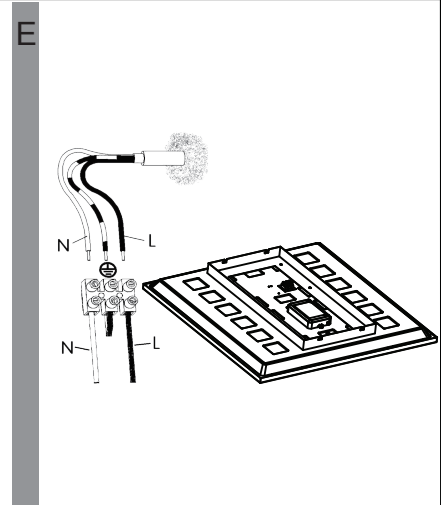

EGLO

www.eglo.com Art.-Nr.: 900569

☀ 6500-3000	☀ 15% 100%
❄ 3000-6500	☀ 100% 15%
💡 → 3000K+6500K 100%	🔄 3000K → 6500K → 3000K+6500K
🌙 → 3000K • 10%	🌙 → Quick Flashing
🌙 → Slow Flashing	🌙 → R → G → B