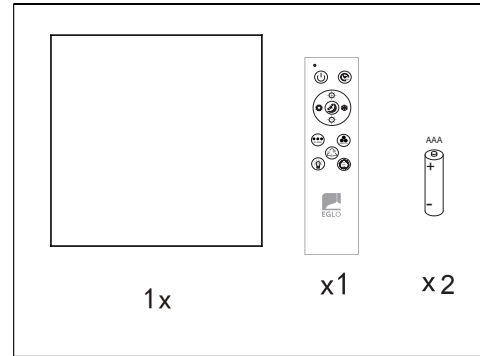

EGLO

www.eglo.com Art.-Nr.: 900569

☀ 6500-3000	☀ 15% 100%
❄ 3000-6500	☀ 100% 15%
💡 → 3000K+6500K 100%	🔄 3000K → 6500K → 3000K+6500K
🌙 → 3000K • 10%	🌙 → Quick Flashing
🌙 → Slow Flashing	🌙 → R → G → B