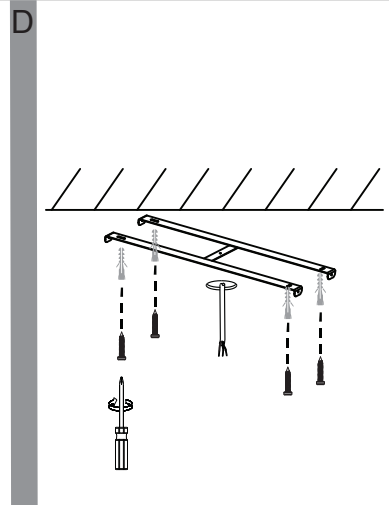

EGLO

www.eglo.com Art.-Nr.: 900569

☀ 6500-3000	☀ 15% 100%
❄ 3000-6500	☀ 100% 15%
💡 → 3000K+6500K 100%	🔄 3000K → 6500K → 3000K+6500K
🌙 → 3000K • 10%	🌙 → Quick Flashing
🌙 → Slow Flashing	🌙 → R → G → B