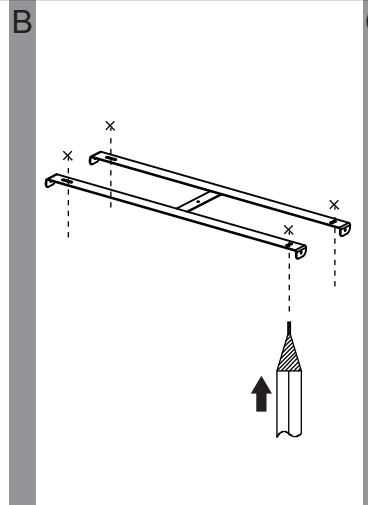

EGLO

www.eglo.com Art.-Nr.: 900569

☀ 6500-3000	☀ 15% 100%
❄ 3000-6500	☀ 100% 15%
💡 → 3000K+6500K 100%	🔄 3000K → 6500K → 3000K+6500K
🌙 → 3000K • 10%	🌙 → Quick Flashing
🌙 → Slow Flashing	🌙 → R → G → B